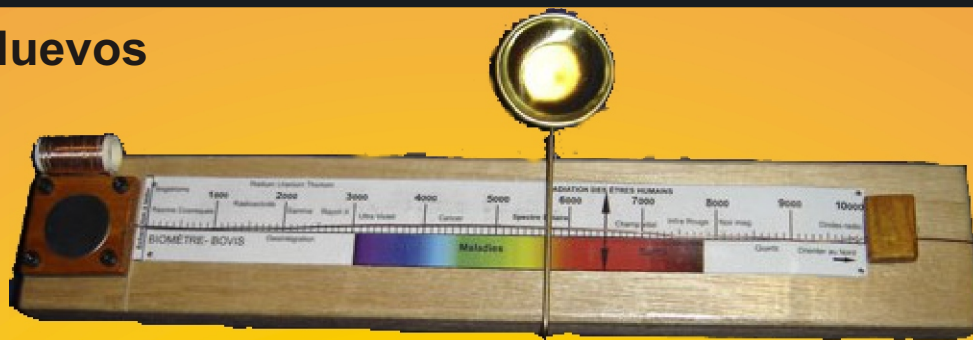

Productos Nuevos La Fortuna

Biometro de BOVIS

Medición precisa de la energía de personas, plantas, medicinas, alimentos, etc.
Para verificación de energía geopática en lugares.
Para transmisión de energía cargada positivamente y revertir efectos nocivos por enfermedad...vibración de sanación.

$ 850 Menudeo
$ 830 Medio
$ 780 Mayoreo

Brújula GEOLOCATOR

Con desviación magnética
del lugar donde vives

- Para alinear pirámides, Dodecaedros...
- Aumenta poder de transmisión
- Uso en Feng Shui, Geobiología Radiestesia, Radiónica, etc.

$ 250 Menudeo
$ 230 Medio
$ 180 Mayoreo