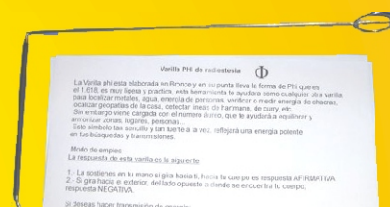

VARILLA PHI

Φ Número de oro
Detecta niveles del cuerpo físico, mental, astral y espiritual, aura, chacras.

$ 200 Menudeo
$ 180 Medio
$ 160 Mayoreo