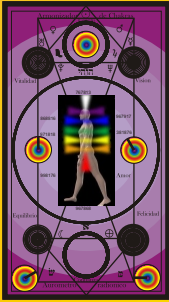

EL PODER DE LAS PIRÁMIDES Realiza tus sueños con la energía piramidal..

Radiónica Aplicada

En general las tarjetas Radionic estan elaboradas en vidrio, latón y mica (donde se imprimen frecuencias, figuras y esquemas radiónicos) y capas "orgón" metálica y un imán de Neodimio. Todas han sido diseñadas bajo la supervisión estricta de ingenieros en radiónica aplicada y con el apoyo de los conocimientos de famosos radiestesistas y radiónicos como Abrams, Alice Bailey, Bruce Copen, David Tansley, W. Reich, Jean de la foye, etc.
Disfrute de la radiónica y sus beneficios sin la necesidad de conocer procedimientos, solamente bastara seguir las instrucciones y colocar su iman y su foto. Son muy faciles de usar y una verdadera ayuda para miles de personas que han vivido los verdaderos efectos milagrosos de la "radiónica aplicada".

Radionic MANDALAS Evolución

AUOMETRO

Potente armonizador de chakras, canalizador de energía cósmica, descarga malas vibraciones de tu aura y purifica tu centro de amor alineando cada uno de los 7 chakras. Una forma fácil de mantenerte en armonía y evitar el cansancio, estrés, y muchas enfermedades.