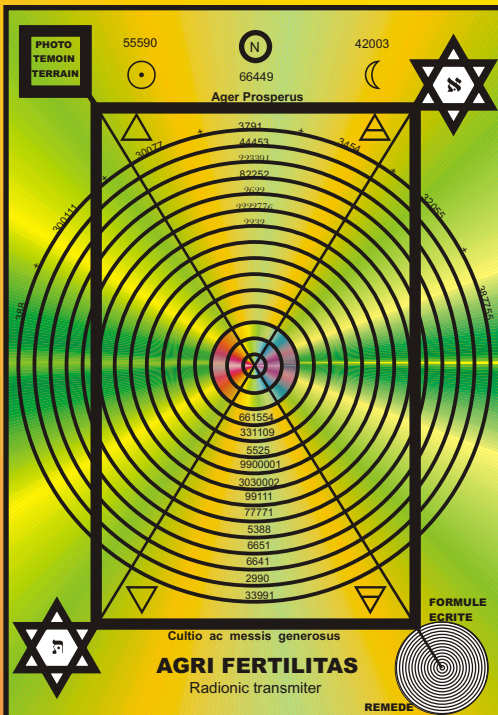

ARGENTIER

Magnífico talismán convertido en Mándala de prosperidad, ideal para tus finanzas, tu prosperidad, levanta los negocios y ventas y te ayuda a conservar tu dinero y invertirlo bien. Es una verdadera ayuda de prosperidad y éxitos no solo en la material sino también en lo espiritual, recordemos que utilizamos la radionica pura: manejo de energía a distancia

PREVENTOR

Este fabuloso mándala radiónico es un potente escudo protector de todo mal, de envidias, enfermedades puestas, magias negativas, etc. Influencias geobiológicas, geopatías y circunstancias naturales y no naturales. Al colocar tu foto en el centro sentirás seguridad, fuerza y energía para realizar tu vida diaria, obteniendo suerte y logros sin barreras que podría atravesarse en tu camino.

Radionic ASTRUM

El principal objetivo de ASTRUM será el de generar ondas positivas por medio de la radiónica y el magnetismo hacia una persona, la cual a través de las frecuencias vibratorias de la radionica recibirá energía y potencia en todas sus cualidades que ayudan a su signo zodiacal, y a su vez también sera extraído de su aura la carga astral negativa y disminuirá notablemente los defectos en su caracter.

*ELEVAR a una potencia alta las cualidades del signo
DISMINUIR los defectos a su expresion mas baja.*

MAYOREO $ 250
MEDIO MAY. $ 280
MENUDEO $ 300

Radionic AGRIFERTILITAS