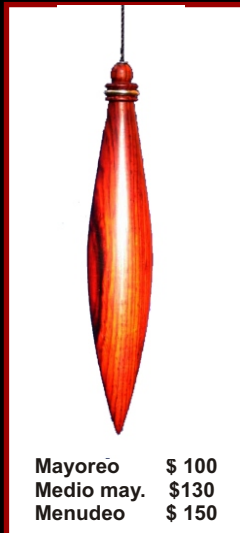

Mayoreo $ 100
Medio may. $ 130
Menudeo $ 150

FENICIO

Con mucha precision y estilismo, este modelo es de infinita energia,, pura y exacta....muy recomendado.