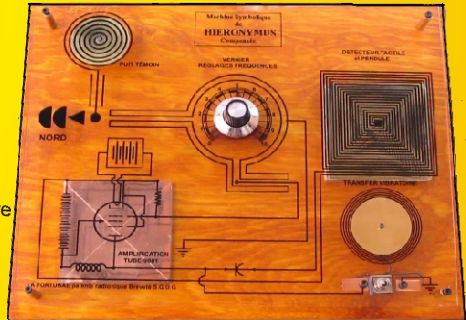

**Cruz Egipcia
de
ANHK**

**Barra
ATLANTE**

La barra Atlante o Sello Louksor es un Potente Talisman Protector Egipcio. Las ondas de forma que de su medidas de oro emanan son perfectas y crean un escudo protector contra todo mal, envidias, accidentes, y cualquier energia negativa sea natural o extranormal.

GEOMETRIA SAGRADA

La CRUZ DE ANHK egipcia en hoja de oro esta diseñada con elementos de radiodica tanto gráfico como numéricos, todos ellos conectados para crear un amuleto protector de excelente resultados. Este lo podrá cargar en su bolsa, en el carro, o en su casa. La simbología y procesos radiónicos estan garantizados.

	MAYOREO	Medio MAYOREO	MENUDEO
CHICA Vidrio y latón	$ 120	$ 140	$150
GRANDE Vidrio y latón	$ 160	$180	$200

Micas en latón, vidrio y pasta de hoja de oro. Incluyen por la parte de atrás la figura Potentísima "supersonic" de radiónica.

MAYOREO	$120
MEDIO MAY.	$140
MENUDEO	$150

SIMBOLIUM Amuletos y talismanes

	MAYOREO	Medio MAYOREO	MENUDEO
Redondo Vidrio y latón	$ 50	$ 70	$80
Hexagonal Con Iman	$ 90	$110	$130

Hexagonal ya no se fabrica

Talismanes y amuletos de simbologias antiguas....reune varios conceptos como las runas, elementos egipcios, mandalas, kabala, etc. El amuleto redondo es para portarlo siempre. Y el talisman hexagonal trae un iman para transmitir energía a distancia. Los dos modelos fueron diseñados con principios radiónicos y sus respectivas frecuencias.

MACHINE SIMBOLIQUE HIERONYMUS

Equipo profesional para Radionica (emision de energia a distancia), conectar tu ser: Físico, Mental, Astral, Espiritual Y Divino. Con esta maquina se puede transmitir sanacion a distancia decretos de prosperidad, equilibrar chakras, reproducir homeopatía y cualquier petición que abarque al ser humano, animales, plantas, minerales, flores, etc.

MAYOREO	$3 000
MEDIO MAY.	$3 300
MENUDEO	$3 500

Rayo V Vibración de Amatista o Cuarzo

Este equipo es un Oscilo transmisor Radiónico, con energía "orgon" dentro de su tubo superior, en cobre que al ser transportada por la amatista, multiplica su efecto descendiendo por las pilas en madera y saturando la energía en la placa radionica inferior. Este equipo es excelente para transmitir medicamentos, decretos, peticiones a distancia. Sobre sanación, potencialización, recarga de energía positiva, armonizaciones, etc. Con amplio instructivo.

MAYOREO	$720
MEDIO MAY.	$820
MENUDEO	$850